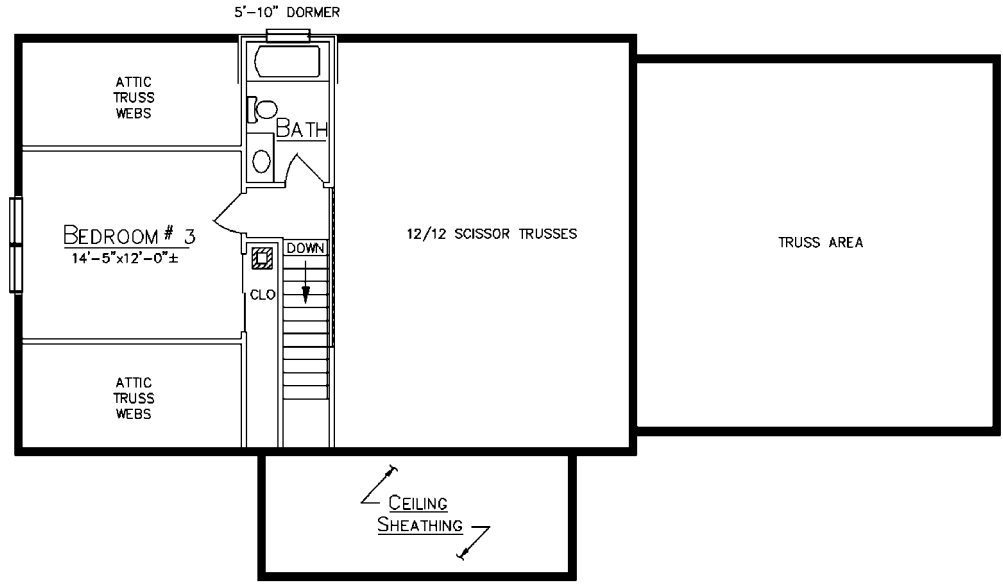

**CEDAR FALLS**

LOFT PLAN

FLOOR PLAN

First Floor  
1040 Sq. Ft.  
Loft  
266 Sq. Ft.  
3 Bedrooms  
2 Baths

P.O. Box 72  
Houlton, ME 04730  
800-341-1566  
www.wardcedarloghomes.com