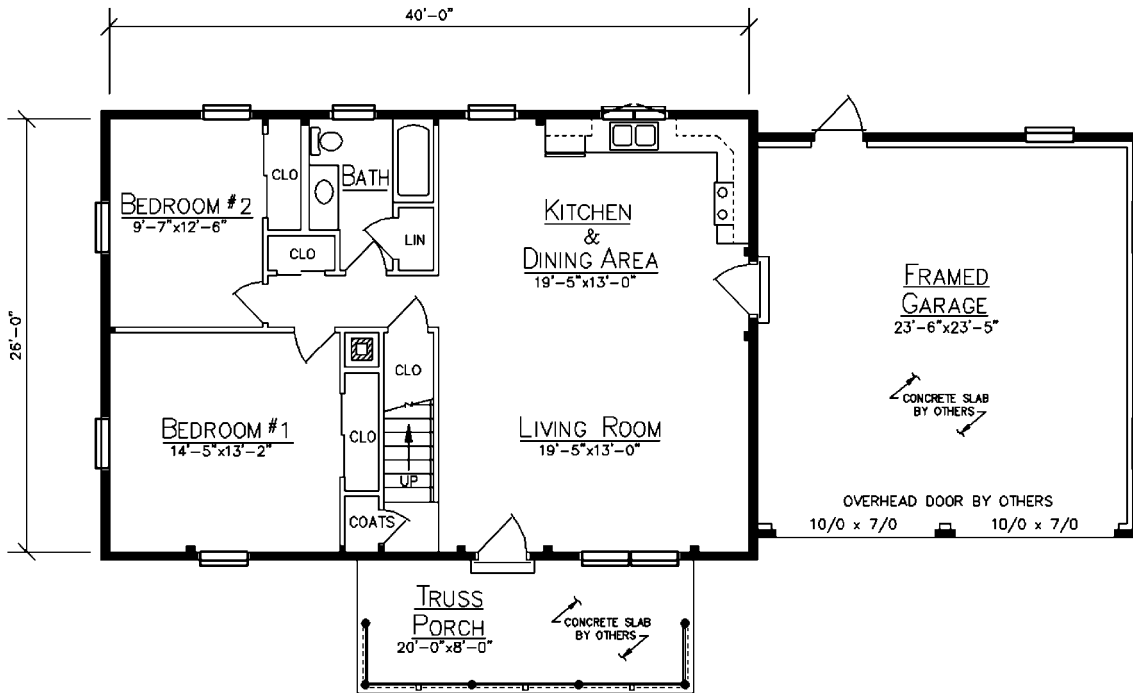

**CEDAR FALLS**

LOFT PLAN

FLOOR PLAN

First Floor  
1040 Sq. Ft.  
Loft  
266 Sq. Ft.  
3 Bedrooms  
2 Baths

P.O. Box 72  
Houlton, ME 04730  
800-341-1566  
www.wardcedarloghomes.com